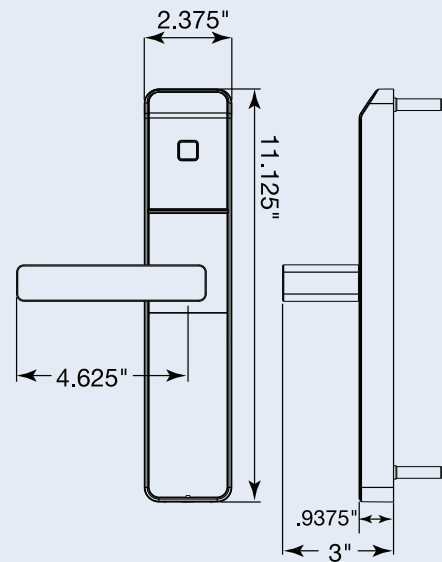

Dimensionais

Exterior